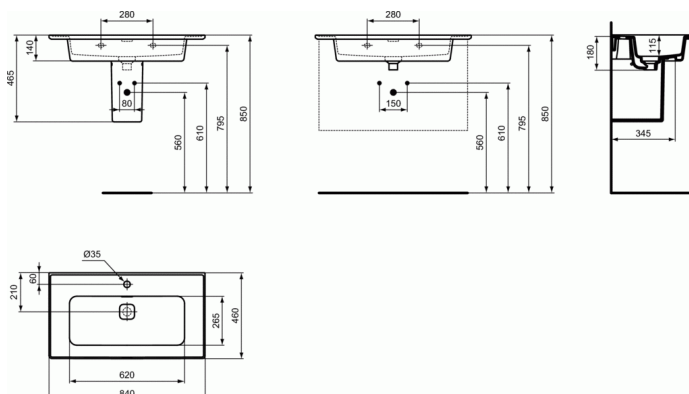

Cod produs T3003

STRADA II

Lavoar adanc 84 cm

Lavoar adanc 84 cm

Cu orificiu pentru baterie, cu preaplin

Include scurgere cu capac alb T854601

In cutie de carton

Pentru combinare cu mobilier, cu semipicior T299601 sau pentru montaj individual numai cu sifon

Optiuni: Scurgere cu capac metalic Click-Clack T3629AA

Optionale recomandate:

- Set de fixare M10 x 140 mm (WW965340)
- Semipicior (T299601)
- Sifon estetic G1 1/4 (E0079AA)
- Sifon pentru lavoar G1 1/4 - de tip tubular (A2305AA)
- Robinet coltar (conectare la apa G1/2, conectare la baterie 10mm/ G3/8) - 1 bucata (B7883AA)
- Adaptor pentru sifon G 1 1/4 (daca se monteaza cu baterie fara ventil) (B4801AA)
- Robinet coltar estetic (conexiune la apa G1/2, conexiunea la furtunul flexibil al bateriei 10 mm/ G3/8) - 1 bucata (A3491AA)
- Scurgere cu capac metalic Click-Clack (T3629AA)